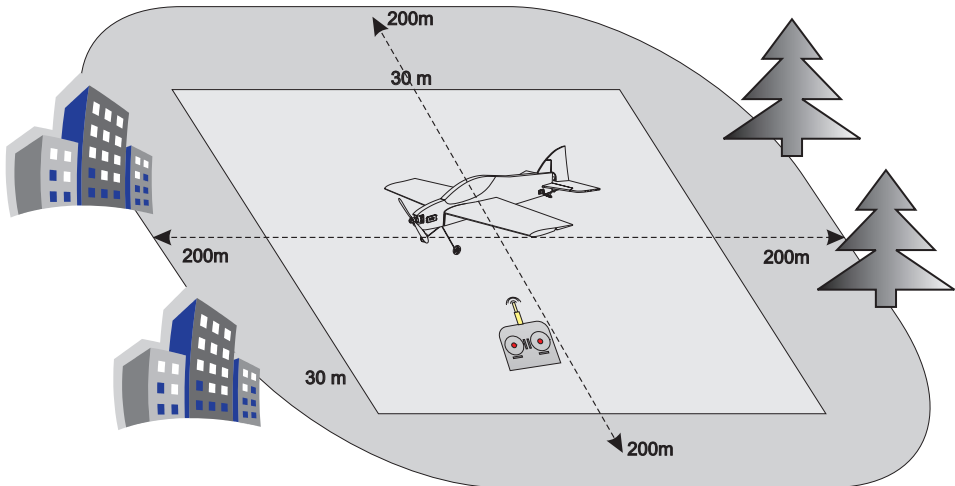

Upozornění - Caution - Achtung

Nikdy nelétejte blízko:
Lidí a zvířat
Stavěb a obydlí
Silnic, dálnic a železnic
Vysokonapětových vedení

Do not fly airplane near:
People or animals
Buildings
Roads or railway tracks
Power lines

Niemals in der Nähe von:
Menschen oder Tiere
Gebäude
Straßen und Eisenbahn
Überlandleitungen