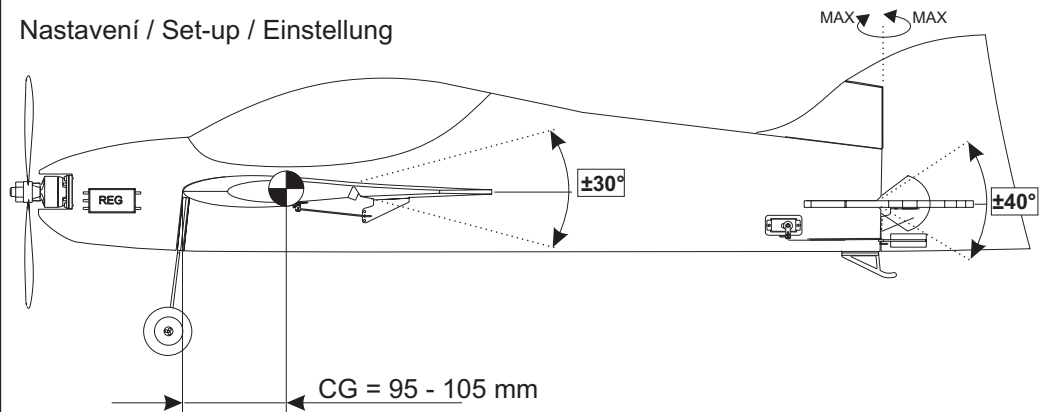

Nastavení / Set-up / Einstellung