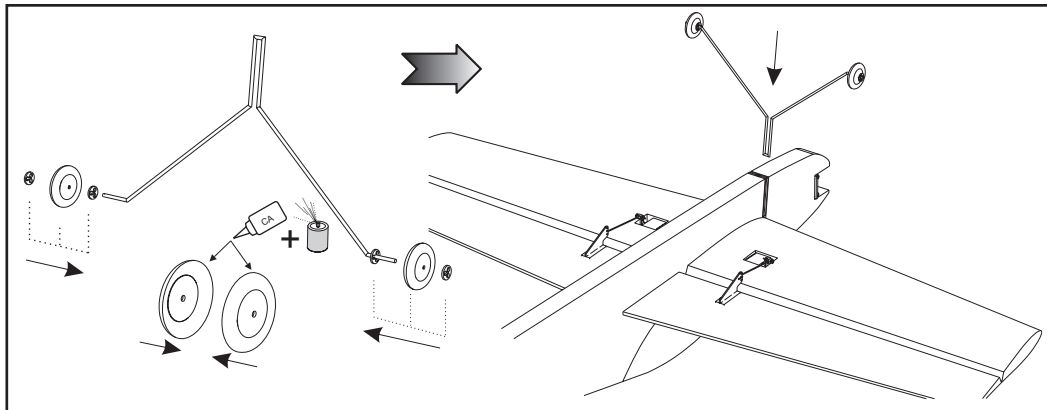

DETAIL
h=2 mm
Provázek na obou stranách
Rope On the both side
Spagat Auf beiden Seiten
Nosník
Wing spar
Träger

Obě strany stejně
On both side the same operation
Durch führen auf beiden Seiten

Opatrně rozevřít!
Open with care!
Vorsich ausbreiten!

EM 300/34

APC 9 / 4.7
APC 10 / 4.7

3s Li-Pol 1250 mAh
3s Li-Pol 1500 mAh

Technická data / Technical parameters / Technische daten

Rozpětí / Wingspan / Spannweite : **930 mm**
Délka / Length / Länge : **900 mm**
Hmotnost / Height / Fluggewicht : **cca 300 g**