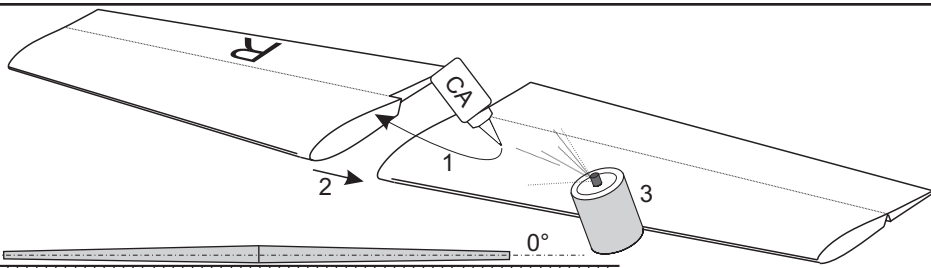

Provázek
Rope
Spagat