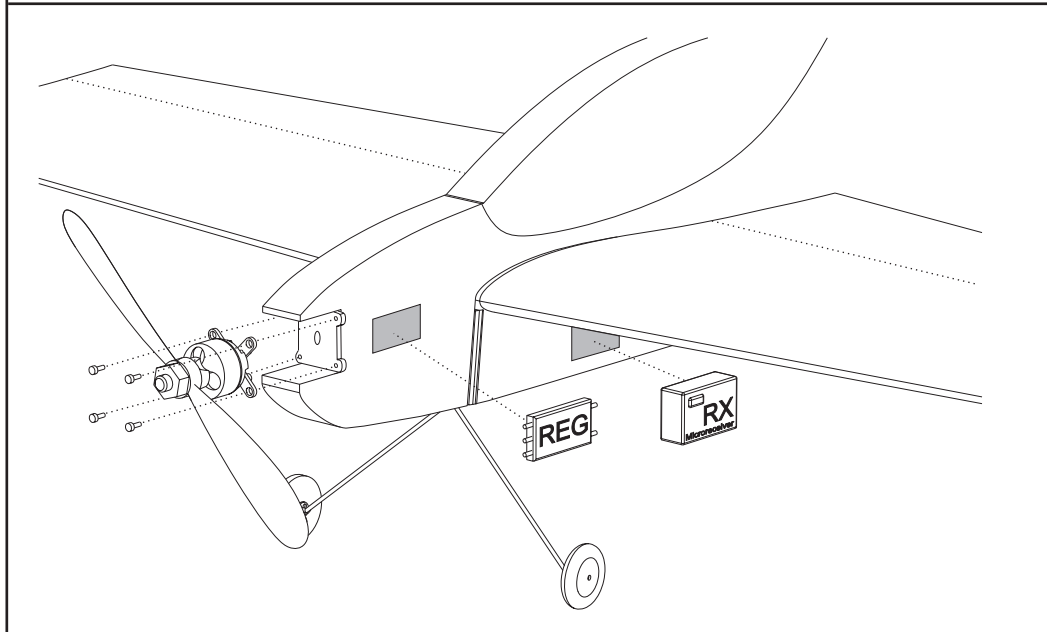

DETAIL
h=2 mm
Provázek na obou stranách
Rope On the both side
Spagat Auf beiden Seiten
Nosník
Wing spar
Träger

Obě strany stejně
On both side the same operation
Durch führen auf beiden Seiten

Opatrně rozevřít!
Open with care!
Vorsich ausbreiten!

Nastavení / Set-up / Einstellung

Upozornění - Caution - Achtung

Nikdy nelétejte blízko:
Lidí a zvířat
Stavěb a obydlí
Silnic, dálnic a železnic
Vysokonapětových vedení

Do not fly airplane near:
People or animals
Buildings
Roads or railway tracks
Power lines

EM 300/34

APC 9 / 4.7
APC 10 / 4.7

3s Li-Pol 1250 mAh
3s Li-Pol 1500 mAh

Technická data / Technical parameters / Technische daten

Rozpětí / Wingspan / Spannweite : **930 mm**
Délka / Length / Länge : **900 mm**
Hmotnost / Height / Fluggewicht : **cca 300 g**