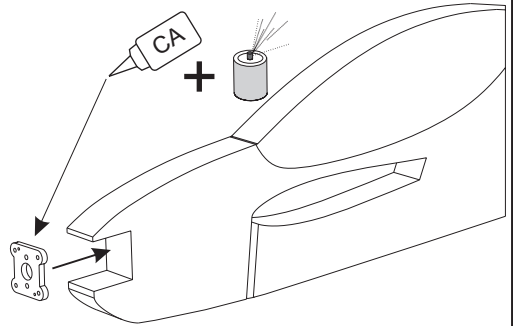

Co potřebujete / What do you need / Sie werden brauchen

Nů ky
Shear
Sere

Nů
Knife
Messer

Lepidlo řídké+styro
CA Glue Thin+Styro
Licht Kleber+Styro

3M páska
3M Tape
3M Tape

Plochý šroubovák
Screwdriver
Schlitzschraubendreher

CA Aktivátor
CA Activator
Kleber Aktivator