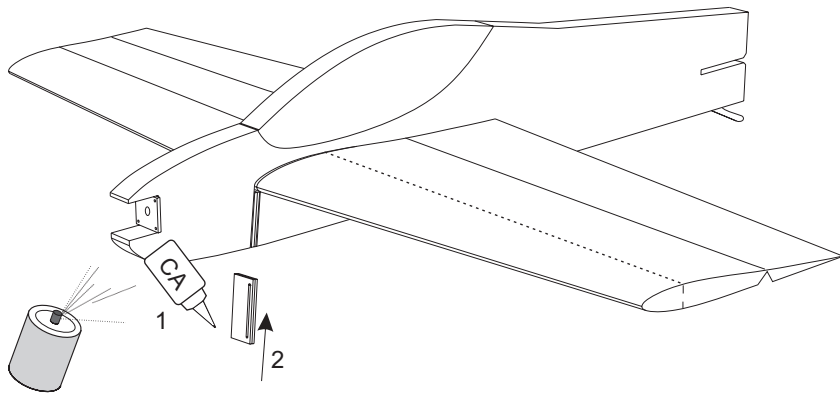

DETAIL
h=2 mm
Provázek na obou stranách
Rope On the both side
Spagat Auf beiden Seiten
Nosník
Wing spar
Träger

Obě strany stejně
On both side the same operation
Durch führen auf beiden Seiten

Opatrně rozevřít!
Open with care!
Vorsich ausbreiten!

EM 300/34

APC 9 / 4.7
APC 10 / 4.7

3s Li-Pol 1250 mAh
3s Li-Pol 1500 mAh

Technická data / Technical parameters / Technische daten

Rozpětí / Wingspan / Spannweite : **930 mm**
Délka / Length / Länge : **900 mm**
Hmotnost / Height / Fluggewicht : **cca 300 g**