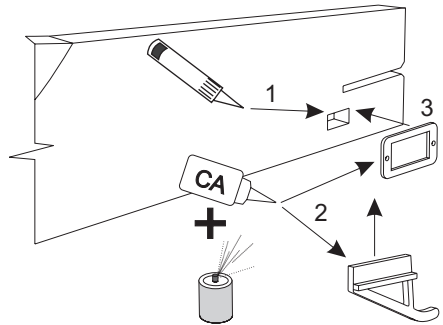

Co potřebujete / What do you need / Sie werden brauchen

Nů ky
Shear
Sere

Nů
Knife
Messer

Lepidlo řídké+styro
CA Glue Thin+Styro
Licht Kleber+Styro

3M páska
3M Tape
3M Tape

Plochý šroubovák
Screwdriver
Schlitzschraubendreher

CA Aktivátor
CA Activator
Kleber Aktivator