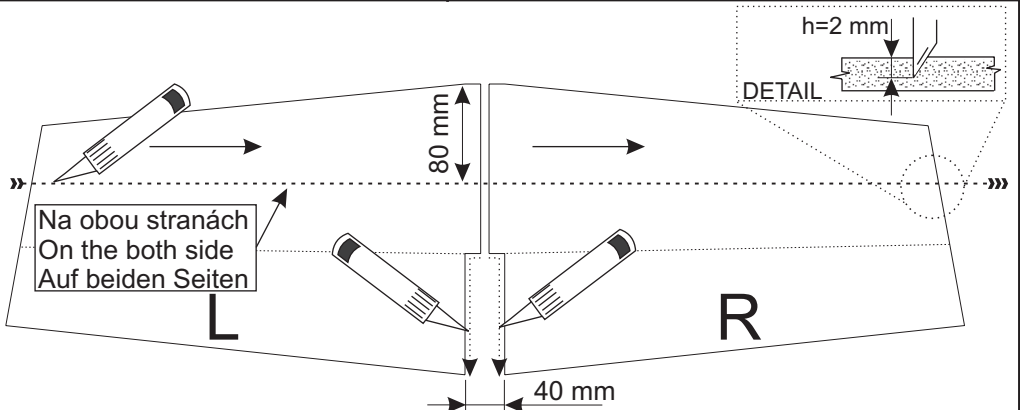

Co potřebujete / What do you need / Sie werden brauchen

Nů ky
Shear
Sere

Nů
Knife
Messer

Lepidlo řídké+styro
CA Glue Thin+Styro
Licht Kleber+Styro

3M páska
3M Tape
3M Tape

Plochý šroubovák
Screwdriver
Schlitzschraubendreher

CA Aktivátor
CA Activator
Kleber Aktivator