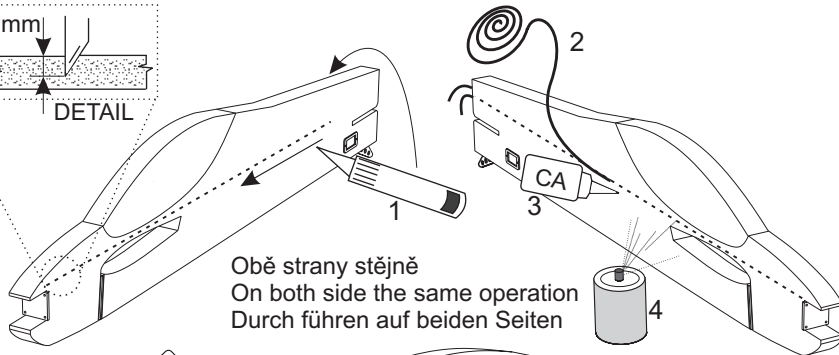

DETAIL
h=2 mm
Provázek na obou stranách
Rope On the both side
Spagat Auf beiden Seiten
Nosník
Wing spar
Träger

Obě strany stejně
On both side the same operation
Durch führen auf beiden Seiten

Opatrně rozevřít!
Open with care!
Vorsich ausbreiten!

EM 300/34

APC 9 / 4.7
APC 10 / 4.7

3s Li-Pol 1250 mAh
3s Li-Pol 1500 mAh

Technická data / Technical parameters / Technische daten

Rozpětí / Wingspan / Spannweite : **930 mm**
Délka / Length / Länge : **900 mm**
Hmotnost / Height / Fluggewicht : **cca 300 g**