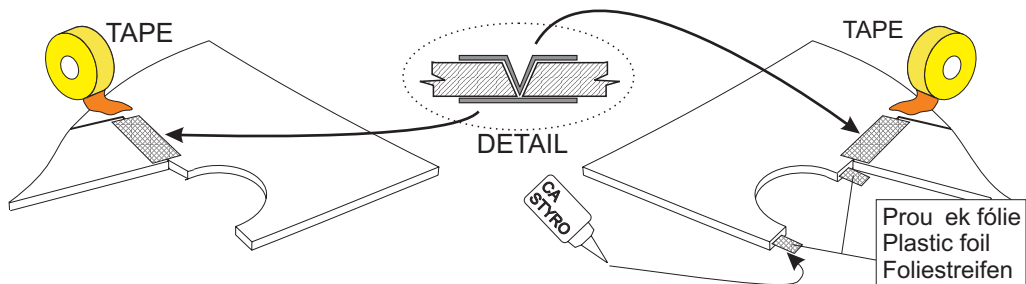

3M páska
3M Tape
3M Tape

Plochý šroubovák
Screwdriver
Schlitzschraubendreher

CA Aktivátor
CA Activator
Kleber Aktivator

Provázek
Rope
Spagat

Řídké CA - prosy te provázek
Rare CA - fill the rope with glue
Dünflüssig CA

DETAIL
h=2 mm
Provázek na obou stranách
Rope On the both side
Spagat Auf beiden Seiten
Nosník
Wing spar
Träger

Obě strany stejně
On both side the same operation
Durch führen auf beiden Seiten

Opatrně rozevřít!
Open with care!
Vorsich ausbreiten!