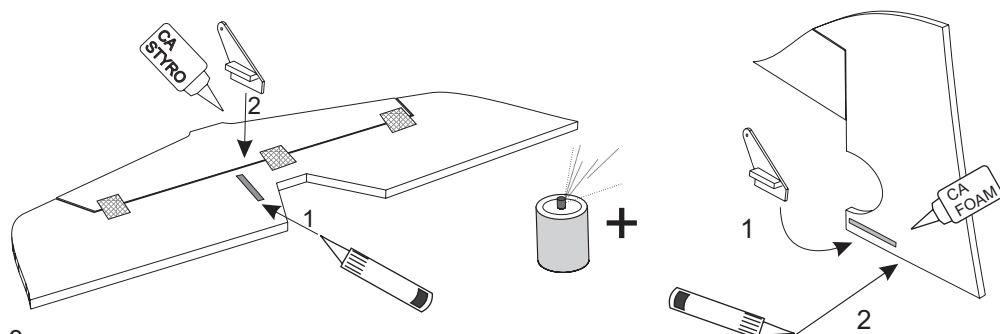

DETAIL
h=2 mm
Provázek na obou stranách
Rope On the both side
Spagat Auf beiden Seiten
Nosník
Wing spar
Träger

Obě strany stejně
On both side the same operation
Durch führen auf beiden Seiten

Opatrně rozevřít!
Open with care!
Vorsich ausbreiten!

EM 300/34

APC 9 / 4.7
APC 10 / 4.7

3s Li-Pol 1250 mAh
3s Li-Pol 1500 mAh

Technická data / Technical parameters / Technische daten

Rozpětí / Wingspan / Spannweite : **930 mm**
Délka / Length / Länge : **900 mm**
Hmotnost / Height / Fluggewicht : **cca 300 g**