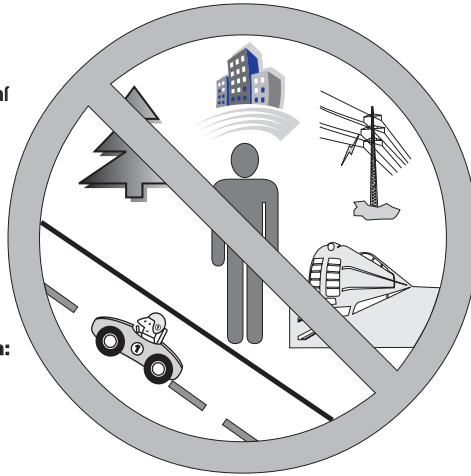

DETAIL
h=2 mm
Provázek na obou stranách
Rope On the both side
Spagat Auf beiden Seiten
Nosník
Wing spar
Träger

Obě strany stejně
On both side the same operation
Durch führen auf beiden Seiten

Opatrně rozevřít!
Open with care!
Vorsich ausbreiten!

Nastavení / Set-up / Einstellung

Upozornění - Caution - Achtung

Nikdy nelétejte blízko:
Lidí a zvířat
Stavěb a obydlí
Silnic, dálnic a železnic
Vysokonapětových vedení

Do not fly airplane near:
People or animals
Buildings
Roads or railway tracks
Power lines