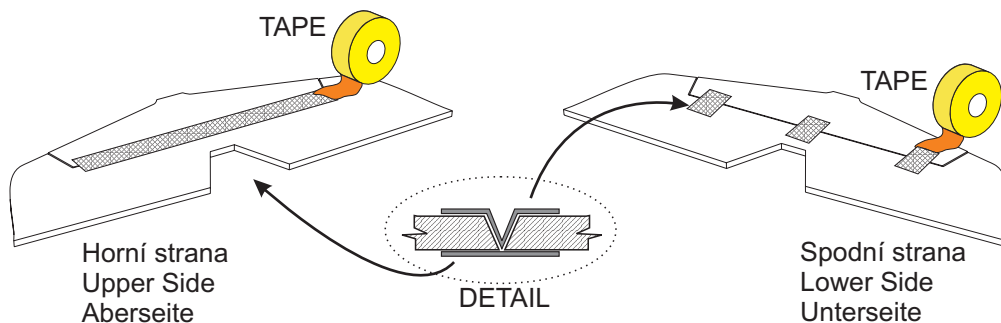

3M páska
3M Tape
3M Tape

Plochý šroubovák
Screwdriver
Schlitzschraubendreher

CA Aktivátor
CA Activator
Kleber Aktivator

Provázek
Rope
Spagat

Řídké CA - prosy te provázek
Rare CA - fill the rope with glue
Dünflüssig CA

DETAIL
h=2 mm
Provázek na obou stranách
Rope On the both side
Spagat Auf beiden Seiten
Nosník
Wing spar
Träger

Obě strany stejně
On both side the same operation
Durch führen auf beiden Seiten

Opatrně rozevřít!
Open with care!
Vorsich ausbreiten!