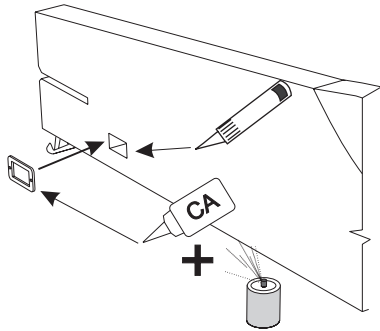

Co potřebujete / What do you need / Sie werden brauchen

Nů ky
Shear
Sere

Nů
Knife
Messer

Lepidlo řídké+styro
CA Glue Thin+Styro
Licht Kleber+Styro

3M páska
3M Tape
3M Tape

Plochý šroubovák
Screwdriver
Schlitzschraubendreher

CA Aktivátor
CA Activator
Kleber Aktivator