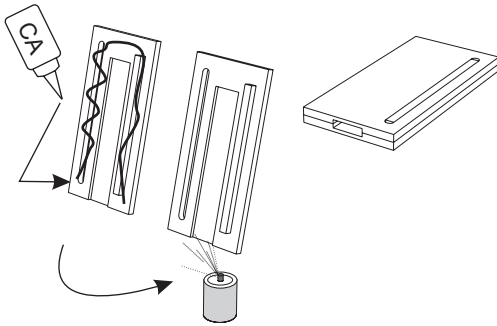

Co potřebujete / What do you need / Sie werden brauchen

Nů ky
Shear
Sere

Nů
Knife
Messer

Lepidlo řídké+styro
CA Glue Thin+Styro
Licht Kleber+Styro

3M páska
3M Tape
3M Tape

Plochý šroubovák
Screwdriver
Schlitzschraubendreher

CA Aktivátor
CA Activator
Kleber Aktivator