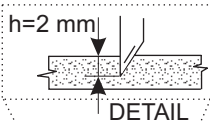

Obě strany stejně
On both side the same operation
Durch führen auf beiden Seiten