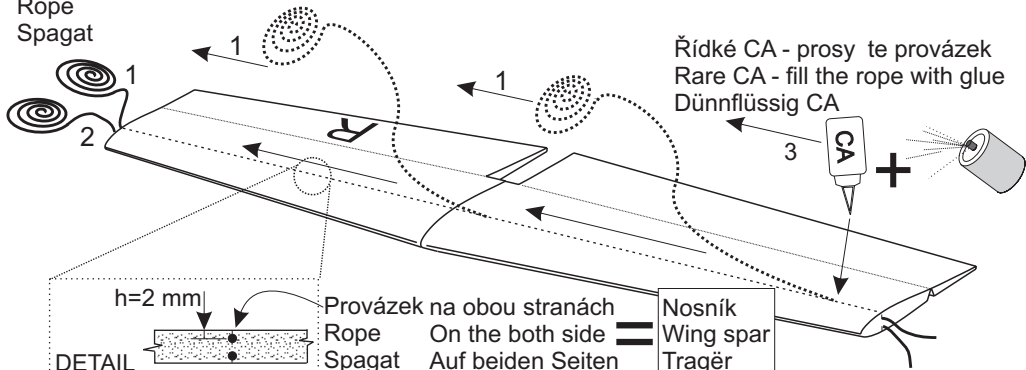

Řídké CA - prosy te provázek
Rare CA - fill the rope with glue
Dünflüssig CA

DETAIL
h=2 mm
Provázek na obou stranách
Rope On the both side
Spagat Auf beiden Seiten
Nosník
Wing spar
Träger