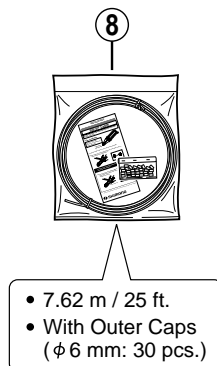

- You may photocopy this sheet and use it as an order form.
- Sie können dieses Blatt kopieren und als Bestellformular verwenden.
- Vous pouvez photocopier cette feuille et l'utiliser comme bon de commande.
- Dit blad kan gecopieerd en als bestelformulier gebruikt worden.
- Potete fotocopiare questo foglio e usarlo come modulo di commissione.

SHIMANO NEXUS Revo-Shift Lever SL-3S35-E For 3-Speed

ITEM NO.	SHIMANO CODE NO.	DESCRIPTION
1	Y-6E8 98010	Indicator Cover & Fixing Screw (M2.5 x 7)
2	Y-65P 98040	Indicator
3	Y-65U 04000	Outer Casing Holder
4	Y-6CK10000	Clamp Bolt (M4 x 16)
5	Y-65P 03100	Shift Actuator (Black)
6	Y-61X 14000	Half Grip (ϕ 22.2 mm / Gray)
6	Y-61X 14010	Half Grip (ϕ 22.2 mm / Black)
7	Y-600 98510	Inner Cable Box (Stainless / 100 pcs.)
8	Y-60B 98030	SIS-SP Outer Casing (Black) w/Outer Caps
8	Y-60B 98020	SIS-SP Outer Casing (Silver) w/Outer Caps
9	Y-620 98030	Inner End Caps (ϕ 1.2 mm / 100 pcs.)